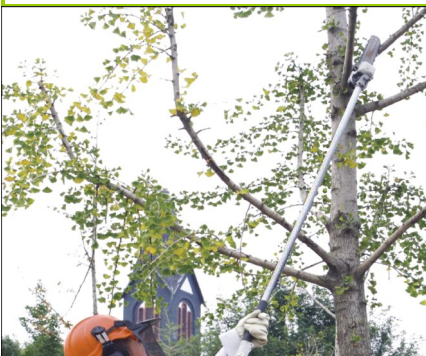

**MOTOSIERRAS
PODADORA DE**

MAOVER
maquinaria

ARNES INCLUIDO

MODELO ZMP2600

SU DISTRIBUIDOR OFICIAL

- MOTOR: 2T
- ALTURA TOTAL: 2.05 M
- POTENCIA: 25.4 CC
- TIPO: EJE RECTO

ESPADA 10 " 25 CM CADENA 3/8 BP

ALTURA: 2.5 M APROX