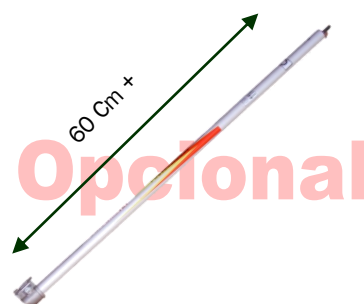

**MOTOSIERRAS
PODADORA DE**

MAOVER
maquinaria

ARNES INCLUIDO

MODELO ZMP2600

SU DISTRIBUIDOR OFICIAL

- MOTOR: 2T
- ALTURA TOTAL: 2.05 M
- POTENCIA: 25.4 CC
- TIPO: EJE RECTO

ESPADA 10 " 25 CM CADENA 3/8 BP

ALTURA: 2.5 M APROX

POSIBILIDAD DE ALARGARLA 60cm MAS

BOMBA DE ACEITE REGULABLE

TODOS LOS ARTÍCULOS PRESENTADOS TIENEN GARANTÍA DE 2 AÑOS.